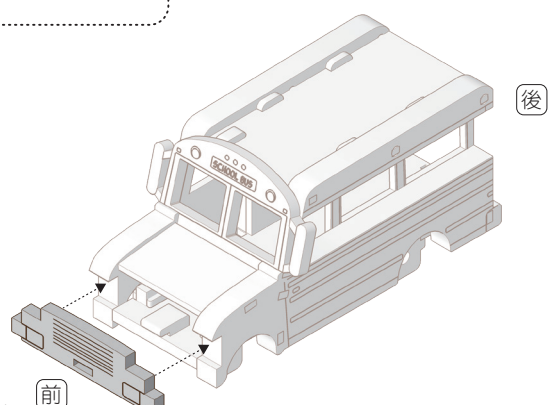

●將車門固定件如圖示裝入車門上方

09

階段完成圖

●將固定件旋轉180度，使固定件樁孔
與車身門柱嵌合(圓圈處)

10

階段完成圖

●安裝總成固定件，以同時固定車頂蓋與車門固定件

11

●安裝右側外部上半車身。請注意方孔向前

12

安裝引擎蓋與前擋

13

●安裝左側外部下半車身

14

●安裝前車身

●安裝前輪弧

●將輪軸穿過車身，並安裝另一顆輪胎，輪軸請勿超出輪胎面

●依序安裝駕駛座椅至火箭底盤

●將人物安裝至火箭上可自由選擇位置 (駕駛座僅能安裝Snoopy)

●將火箭組推入車身內部

●安裝後車門

21 校車完成圖

22

●將車擋與站牌安裝至底座