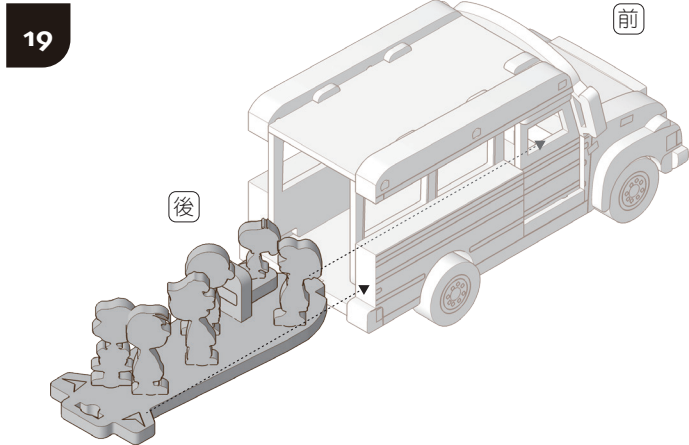

●安裝前車身固定件與座椅組固定件

●安裝內側車身與車頂。注意兩側車身不同

06

安裝右側外部下半車身
與左側外部上半車身

07

●將車門如圖示裝入底盤

08

階段完成圖

●將車門固定件如圖示裝入車門上方

09

階段完成圖

●將固定件旋轉180度，使固定件樁孔
與車身門柱嵌合(圓圈處)

10

階段完成圖

●安裝總成固定件，以同時固定車頂蓋與車門固定件

11

●安裝右側外部上半車身。請注意方孔向前

12

安裝引擎蓋與前擋

13

●安裝左側外部下半車身

14

●安裝前車身

●安裝前輪弧

●將輪軸穿過車身，並安裝另一顆輪胎，輪軸請勿超出輪胎面

●依序安裝駕駛座椅至火箭底盤

●將人物安裝至火箭上可自由選擇位置 (駕駛座僅能安裝Snoopy)

●將火箭組推入車身內部

●安裝後車門

21 校車完成圖

22

●將車擋與站牌安裝至底座