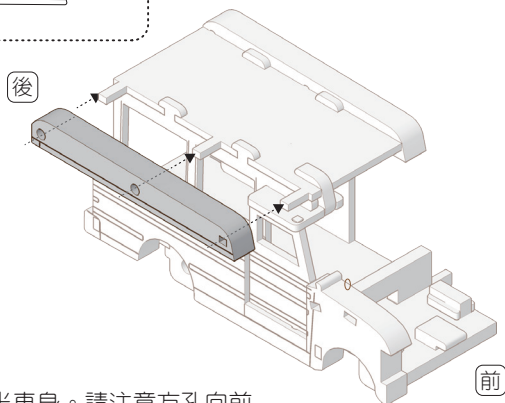

●安裝前車身固定件與座椅組固定件

●安裝內側車身與車頂。注意兩側車身不同

06

安裝右側外部下半車身
與左側外部上半車身

07

●將車門如圖示裝入底盤

08

階段完成圖

●將車門固定件如圖示裝入車門上方

09

階段完成圖

●將固定件旋轉180度，使固定件樁孔
與車身門柱嵌合(圓圈處)

10

階段完成圖

●安裝總成固定件，以同時固定車頂蓋與車門固定件

11

●安裝右側外部上半車身。請注意方孔向前

12

安裝引擎蓋與前擋

13

●安裝左側外部下半車身

14

●安裝前車身

●安裝前輪弧