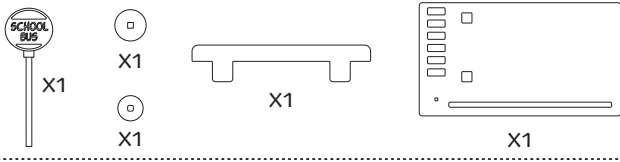

●將輪軸穿過車身，並安裝另一顆輪胎，輪軸請勿超出輪胎面

●依序安裝駕駛座椅至火箭底盤

●將人物安裝至火箭上可自由選擇位置 (駕駛座僅能安裝Snoopy)

●將火箭組推入車身內部

●安裝後車門

21 校車完成圖

22

●將車擋與站牌安裝至底座