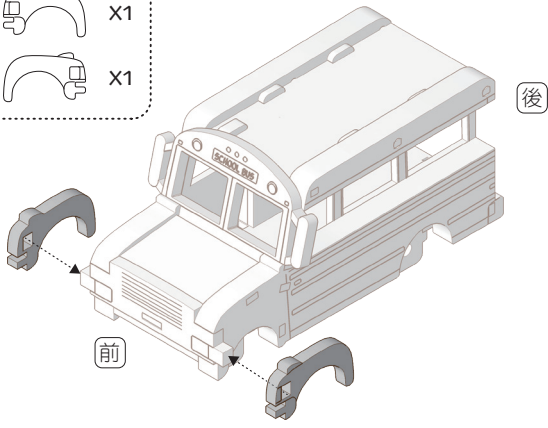

●安裝前車身固定件與座椅組固定件

●安裝內側車身與車頂。注意兩側車身不同

06

安裝右側外部下半車身
與左側外部上半車身

07

●將車門如圖示裝入底盤

08

階段完成圖

●將車門固定件如圖示裝入車門上方

09

階段完成圖

●將固定件旋轉180度，使固定件樁孔
與車身門柱嵌合(圓圈處)

10

階段完成圖

●安裝總成固定件，以同時固定車頂蓋與車門固定件

11

●安裝右側外部上半車身。請注意方孔向前

12

安裝引擎蓋與前擋

13

●安裝左側外部下半車身

14

●安裝前車身

●安裝前輪弧

●將輪軸穿過車身，並安裝另一顆輪胎，輪軸請勿超出輪胎面

●依序安裝駕駛座椅至火箭底盤

●將人物安裝至火箭上可自由選擇位置 (駕駛座僅能安裝Snoopy)

●將火箭組推入車身內部

●安裝後車門

21 校車完成圖

22

●將車擋與站牌安裝至底座