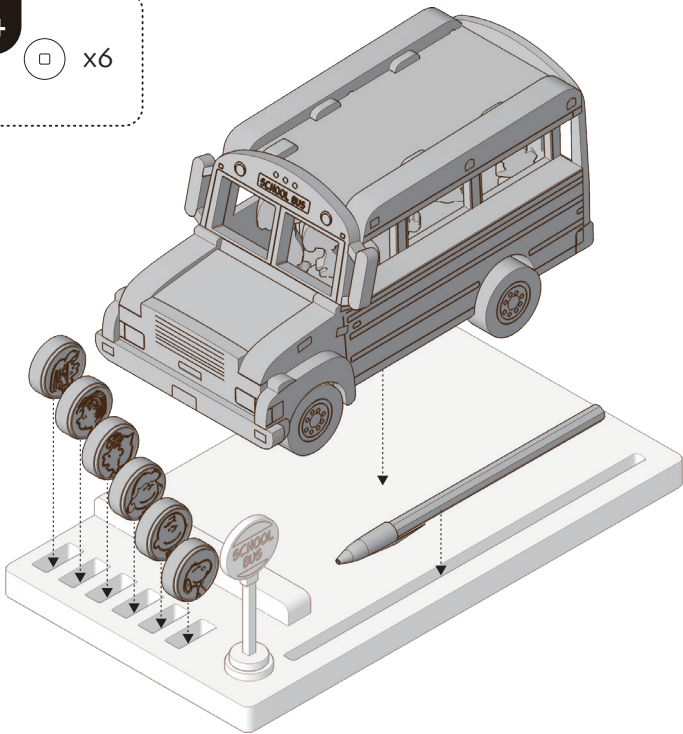

24

●將校車組與印章放置於底座上。底座亦可放置名片、備忘紙或作為筆座

25

積木組完成圖