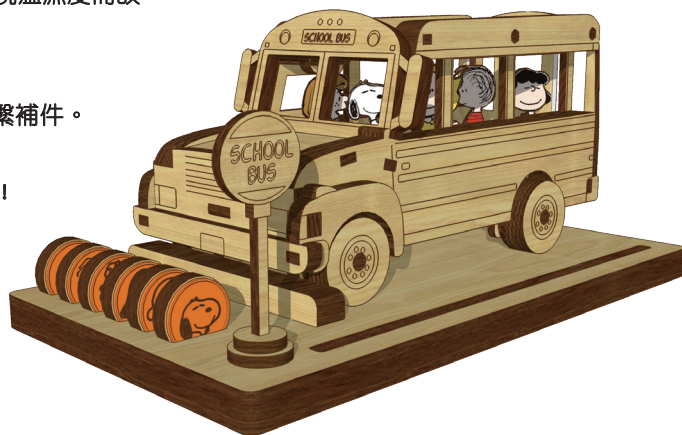

SNOOPY™ 校車積木印章組 | 組裝說明書

ISN-01

注意事項

1. 本產品為木材製作，請小心施力避免斷裂，如零件不易取下，請以刀片小心割下。
2. 因木頭為天然材質，每塊零件皆有獨特的色澤與天然特性，容易因環境溫濕度而改變其厚度及平整度，請置於乾燥通風處。
3. 如需存放於潮濕處，建議另做防水防潮處理。
4. 如有缺件或損壞，請透過 LINE官方帳號「@simplymade2018」聯繫補件。限補件一次，5個零件為上限。
5. 歡迎使用粉蠟筆、壓克力顏料等上色工具，為作品添上專屬您的色彩！
6. 橡皮章表面白色粉末可保護印面，不影響印圖效果，請安心使用。