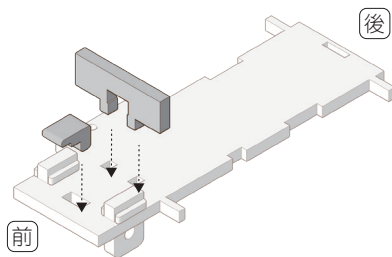

組裝說明

1. 有雕線的零件，請將雕線面朝外。
2. 當零件過鬆或不慎發生斷裂，或無須重複拆裝，請使用白膠/木工膠固定接合處。
3. 當零件過緊，請將卡榫處以細砂紙打磨修整後再安裝。
4. 為確保組裝順利，請將卡榫處平行施力，小心按壓到底至完全結合。
5. 組裝時，請務必留意說明書指示之零件方向。

pinkoi X SNOOPY™
Limited Collaboration

© 2024 Peanuts Worldwide LLC
www.Peanuts.com

Facebook

LINE官方帳號

新品預購優惠將於粉絲專頁公告
有興趣的朋友別錯過喔！

校車組裝步驟

X2 組
前後輪各一組

●兩組輪軸請先安裝單邊輪子，輪軸請勿超出輪胎面

●將前輪軸板與門擋安裝至底盤

●將固定插片插入前輪軸板

●安裝前車身固定件與座椅組固定件

●安裝內側車身與車頂。注意兩側車身不同

06

安裝右側外部下半車身
與左側外部上半車身

07

●將車門如圖示裝入底盤

08

階段完成圖

●將車門固定件如圖示裝入車門上方

09

階段完成圖

●將固定件旋轉180度，使固定件樁孔
與車身門柱嵌合(圓圈處)

10

階段完成圖

●安裝總成固定件，以同時固定車頂蓋與車門固定件

11