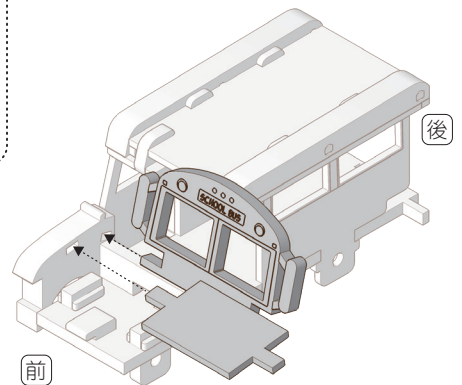

●安裝前車身固定件與座椅組固定件

●安裝內側車身與車頂。注意兩側車身不同

06

安裝右側外部下半車身
與左側外部上半車身

07

●將車門如圖示裝入底盤

08

階段完成圖

●將車門固定件如圖示裝入車門上方

09

階段完成圖

●將固定件旋轉180度，使固定件樁孔
與車身門柱嵌合(圓圈處)

10

階段完成圖

●安裝總成固定件，以同時固定車頂蓋與車門固定件

11

●安裝右側外部上半車身。請注意方孔向前

12

安裝引擎蓋與前擋

13

●安裝左側外部下半車身

14

●安裝前車身

●安裝前輪弧