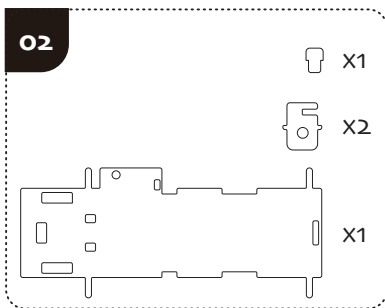

組裝說明

1. 有雕線的零件，請將雕線面朝外。
2. 當零件過鬆或不慎發生斷裂，或無須重複拆裝，請使用白膠/木工膠固定接合處。
3. 當零件過緊，請將卡榫處以細砂紙打磨修整後再安裝。
4. 為確保組裝順利，請將卡榫處平行施力，小心按壓到底至完全結合。
5. 組裝時，請務必留意說明書指示之零件方向。

pinkoi X SNOOPY™
Limited Collaboration

© 2024 Peanuts Worldwide LLC
www.Peanuts.com

Facebook

LINE官方帳號

新品預購優惠將於粉絲專頁公告
有興趣的朋友別錯過喔！

校車組裝步驟

X2 組
前後輪各一組

●兩組輪軸請先安裝單邊輪子，輪軸請勿超出輪胎面

●將前輪軸板與門擋安裝至底盤

●將固定插片插入前輪軸板

●安裝前車身固定件與座椅組固定件

●安裝內側車身與車頂。注意兩側車身不同

06

安裝右側外部下半車身
與左側外部上半車身

07

●將車門如圖示裝入底盤

08

階段完成圖