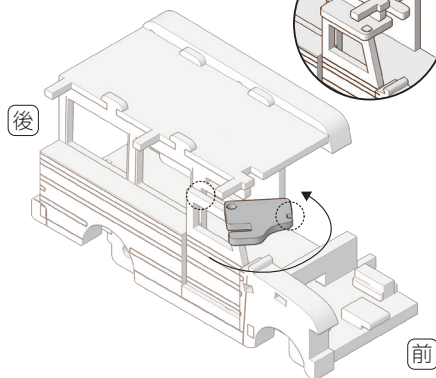

Facebook

LINE官方帳號

新品預購優惠將於粉絲專頁公告
有興趣的朋友別錯過喔！

校車組裝步驟

X2 組
前後輪各一組

●兩組輪軸請先安裝單邊輪子，輪軸請勿超出輪胎面

●將前輪軸板與門擋安裝至底盤

●將固定插片插入前輪軸板

●安裝前車身固定件與座椅組固定件

●安裝內側車身與車頂。注意兩側車身不同

06

安裝右側外部下半車身
與左側外部上半車身

07

●將車門如圖示裝入底盤

08

階段完成圖

●將車門固定件如圖示裝入車門上方

09

階段完成圖

●將固定件旋轉180度，使固定件樁孔
與車身門柱嵌合(圓圈處)

10

階段完成圖

●安裝總成固定件，以同時固定車頂蓋與車門固定件

11