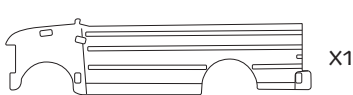

●安裝前車身固定件與座椅組固定件

●安裝內側車身與車頂。注意兩側車身不同

06

安裝右側外部下半車身
與左側外部上半車身

07

●將車門如圖示裝入底盤

08

階段完成圖

●將車門固定件如圖示裝入車門上方

09

階段完成圖

●將固定件旋轉180度，使固定件樁孔
與車身門柱嵌合(圓圈處)

10

階段完成圖

●安裝總成固定件，以同時固定車頂蓋與車門固定件

11

●安裝右側外部上半車身。請注意方孔向前

12

安裝引擎蓋與前擋

13

●安裝左側外部下半車身

14

●安裝前車身

●安裝前輪弧