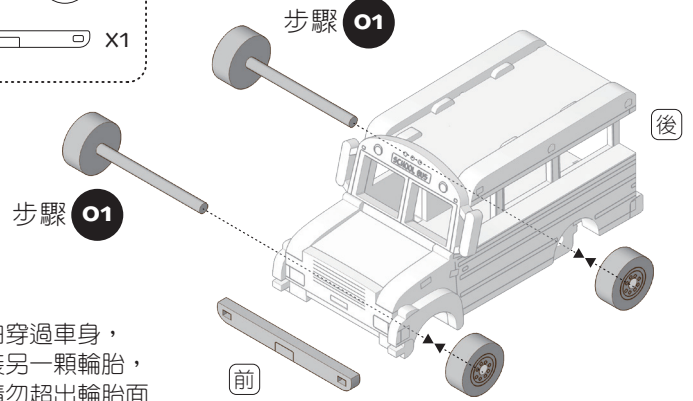

●將車門固定件如圖示裝入車門上方

09

階段完成圖

●將固定件旋轉180度，使固定件樁孔
與車身門柱嵌合(圓圈處)

10

階段完成圖

●安裝總成固定件，以同時固定車頂蓋與車門固定件

11

●安裝右側外部上半車身。請注意方孔向前

12

安裝引擎蓋與前擋

13

●安裝左側外部下半車身

14

●安裝前車身

●安裝前輪弧

●將輪軸穿過車身，並安裝另一顆輪胎，輪軸請勿超出輪胎面

●依序安裝駕駛座椅至火箭底盤

●將人物安裝至火箭上可自由選擇位置 (駕駛座僅能安裝Snoopy)

●將火箭組推入車身內部

●安裝後車門

21 校車完成圖

22

●將車擋與站牌安裝至底座