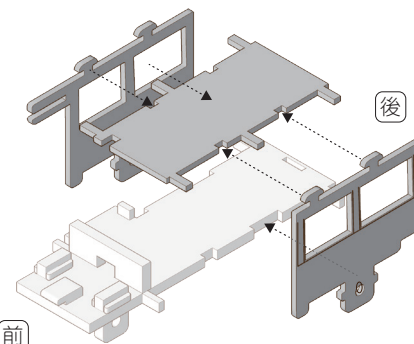

組裝說明

1. 有雕線的零件，請將雕線面朝外。
2. 當零件過鬆或不慎發生斷裂，或無須重複拆裝，請使用白膠/木工膠固定接合處。
3. 當零件過緊，請將卡榫處以細砂紙打磨修整後再安裝。
4. 為確保組裝順利，請將卡榫處平行施力，小心按壓到底至完全結合。
5. 組裝時，請務必留意說明書指示之零件方向。

pinkoi X SNOOPY™
Limited Collaboration

© 2024 Peanuts Worldwide LLC
www.Peanuts.com

Facebook

LINE官方帳號

新品預購優惠將於粉絲專頁公告
有興趣的朋友別錯過喔！

校車組裝步驟

X2 組
前後輪各一組

●兩組輪軸請先安裝單邊輪子，輪軸請勿超出輪胎面

●將前輪軸板與門擋安裝至底盤

●將固定插片插入前輪軸板

●安裝前車身固定件與座椅組固定件

●安裝內側車身與車頂。注意兩側車身不同

06

安裝右側外部下半車身
與左側外部上半車身

07

●將車門如圖示裝入底盤

08

階段完成圖

●將車門固定件如圖示裝入車門上方

09

階段完成圖

●將固定件旋轉180度，使固定件樁孔
與車身門柱嵌合(圓圈處)

10

階段完成圖

●安裝總成固定件，以同時固定車頂蓋與車門固定件

11