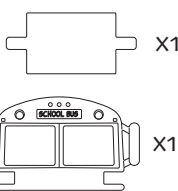

●安裝前車身固定件與座椅組固定件

●安裝內側車身與車頂。注意兩側車身不同

06

安裝右側外部下半車身
與左側外部上半車身

07

●將車門如圖示裝入底盤

08

階段完成圖

●將車門固定件如圖示裝入車門上方

09

階段完成圖

●將固定件旋轉180度，使固定件樁孔
與車身門柱嵌合(圓圈處)

10

階段完成圖

●安裝總成固定件，以同時固定車頂蓋與車門固定件

11

●安裝右側外部上半車身。請注意方孔向前

12

安裝引擎蓋與前擋

13

●安裝左側外部下半車身

14

●安裝前車身

●安裝前輪弧