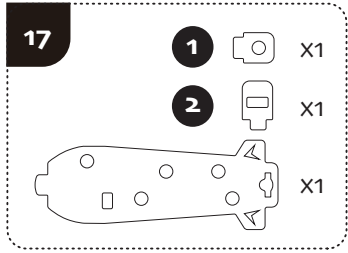

●安裝前車身固定件與座椅組固定件

●安裝內側車身與車頂。注意兩側車身不同

06

安裝右側外部下半車身
與左側外部上半車身

07

●將車門如圖示裝入底盤

08

階段完成圖

●將車門固定件如圖示裝入車門上方

09

階段完成圖

●將固定件旋轉180度，使固定件樁孔
與車身門柱嵌合(圓圈處)

10

階段完成圖

●安裝總成固定件，以同時固定車頂蓋與車門固定件

11

●安裝右側外部上半車身。請注意方孔向前

12

安裝引擎蓋與前擋

13

●安裝左側外部下半車身

14

●安裝前車身

●安裝前輪弧

●將輪軸穿過車身，並安裝另一顆輪胎，輪軸請勿超出輪胎面

●依序安裝駕駛座椅至火箭底盤

●將人物安裝至火箭上可自由選擇位置 (駕駛座僅能安裝Snoopy)

●將火箭組推入車身內部

●安裝後車門

21 校車完成圖

22

●將車擋與站牌安裝至底座