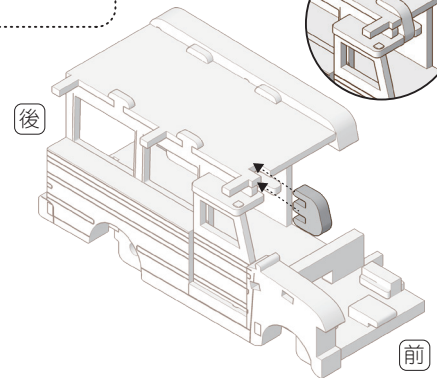

●安裝前車身固定件與座椅組固定件

●安裝內側車身與車頂。注意兩側車身不同

06

安裝右側外部下半車身
與左側外部上半車身

07

●將車門如圖示裝入底盤

08

階段完成圖

●將車門固定件如圖示裝入車門上方

09

階段完成圖

●將固定件旋轉180度，使固定件樁孔
與車身門柱嵌合(圓圈處)

10

階段完成圖

●安裝總成固定件，以同時固定車頂蓋與車門固定件

11

●安裝右側外部上半車身。請注意方孔向前

12

安裝引擎蓋與前擋

13

●安裝左側外部下半車身

14

●安裝前車身

●安裝前輪弧