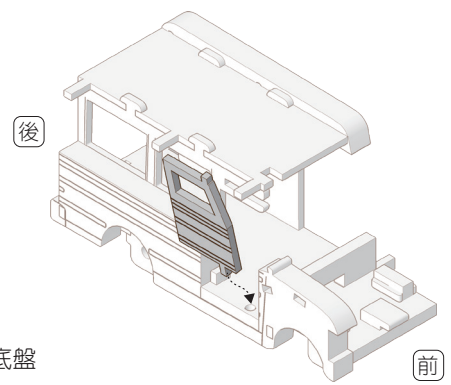

Facebook

LINE官方帳號

新品預購優惠將於粉絲專頁公告
有興趣的朋友別錯過喔！

校車組裝步驟

X2 組
前後輪各一組

●兩組輪軸請先安裝單邊輪子，輪軸請勿超出輪胎面

●將前輪軸板與門擋安裝至底盤

●將固定插片插入前輪軸板

●安裝前車身固定件與座椅組固定件

●安裝內側車身與車頂。注意兩側車身不同

06

安裝右側外部下半車身
與左側外部上半車身

07

●將車門如圖示裝入底盤

08

階段完成圖

●將車門固定件如圖示裝入車門上方

09

階段完成圖

●將固定件旋轉180度，使固定件樁孔
與車身門柱嵌合(圓圈處)

10

階段完成圖

●安裝總成固定件，以同時固定車頂蓋與車門固定件

11