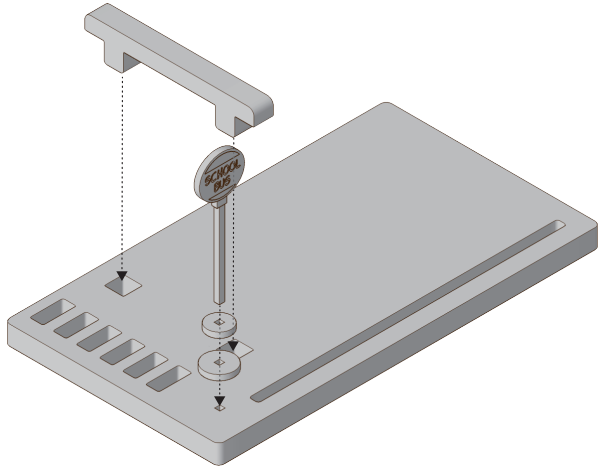

●將車門固定件如圖示裝入車門上方

09

階段完成圖

●將固定件旋轉180度，使固定件樁孔
與車身門柱嵌合(圓圈處)

10

階段完成圖

●安裝總成固定件，以同時固定車頂蓋與車門固定件

11

●將輪軸穿過車身，並安裝另一顆輪胎，輪軸請勿超出輪胎面

●依序安裝駕駛座椅至火箭底盤

●將人物安裝至火箭上可自由選擇位置 (駕駛座僅能安裝Snoopy)

●將火箭組推入車身內部

●安裝後車門

21 校車完成圖

22

●將車擋與站牌安裝至底座