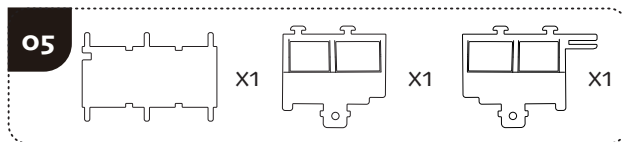

組裝說明

1. 有雕線的零件，請將雕線面朝外。
2. 當零件過鬆或不慎發生斷裂，或無須重複拆裝，請使用白膠/木工膠固定接合處。
3. 當零件過緊，請將卡榫處以細砂紙打磨修整後再安裝。
4. 為確保組裝順利，請將卡榫處平行施力，小心按壓到底至完全結合。
5. 組裝時，請務必留意說明書指示之零件方向。

pinkoi X SNOOPY™
Limited Collaboration

© 2024 Peanuts Worldwide LLC
www.Peanuts.com

Facebook

LINE官方帳號

新品預購優惠將於粉絲專頁公告
有興趣的朋友別錯過喔！

校車組裝步驟

X2 組
前後輪各一組

●兩組輪軸請先安裝單邊輪子，輪軸請勿超出輪胎面

●將前輪軸板與門擋安裝至底盤

●將固定插片插入前輪軸板

●安裝前車身固定件與座椅組固定件

●安裝內側車身與車頂。注意兩側車身不同

06

安裝右側外部下半車身
與左側外部上半車身

07

●將車門如圖示裝入底盤

08

階段完成圖

●將車門固定件如圖示裝入車門上方

09

階段完成圖

●將固定件旋轉180度，使固定件樁孔
與車身門柱嵌合(圓圈處)

10

階段完成圖

●安裝總成固定件，以同時固定車頂蓋與車門固定件

11