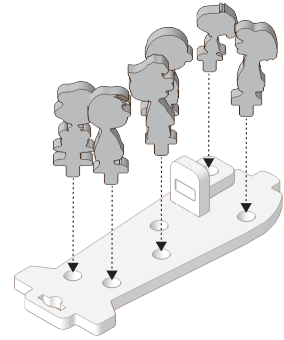

●安裝前車身固定件與座椅組固定件

●安裝內側車身與車頂。注意兩側車身不同

06

安裝右側外部下半車身
與左側外部上半車身

07

●將車門如圖示裝入底盤

08

階段完成圖

●將車門固定件如圖示裝入車門上方

09

階段完成圖

●將固定件旋轉180度，使固定件樁孔
與車身門柱嵌合(圓圈處)

10

階段完成圖

●安裝總成固定件，以同時固定車頂蓋與車門固定件

11

●安裝右側外部上半車身。請注意方孔向前

12

安裝引擎蓋與前擋

13

●安裝左側外部下半車身

14

●安裝前車身

●安裝前輪弧

●將輪軸穿過車身，並安裝另一顆輪胎，輪軸請勿超出輪胎面

●依序安裝駕駛座椅至火箭底盤

●將人物安裝至火箭上可自由選擇位置 (駕駛座僅能安裝Snoopy)

●將火箭組推入車身內部

●安裝後車門

21 校車完成圖

22

●將車擋與站牌安裝至底座