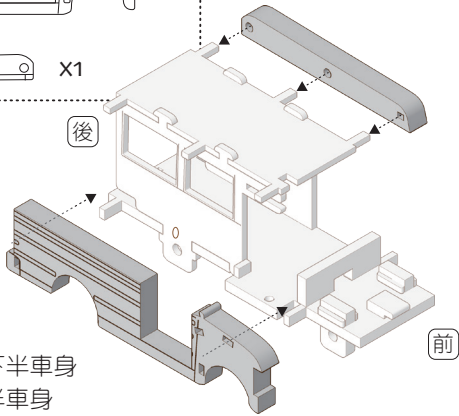

組裝說明

1. 有雕線的零件，請將雕線面朝外。
2. 當零件過鬆或不慎發生斷裂，或無須重複拆裝，請使用白膠/木工膠固定接合處。
3. 當零件過緊，請將卡榫處以細砂紙打磨修整後再安裝。
4. 為確保組裝順利，請將卡榫處平行施力，小心按壓到底至完全結合。
5. 組裝時，請務必留意說明書指示之零件方向。

pinkoi X SNOOPY™
Limited Collaboration

© 2024 Peanuts Worldwide LLC
www.Peanuts.com

Facebook

LINE官方帳號

新品預購優惠將於粉絲專頁公告
有興趣的朋友別錯過喔！

校車組裝步驟

X2 組
前後輪各一組

●兩組輪軸請先安裝單邊輪子，輪軸請勿超出輪胎面

●將前輪軸板與門擋安裝至底盤

●將固定插片插入前輪軸板

●安裝前車身固定件與座椅組固定件

●安裝內側車身與車頂。注意兩側車身不同

06

安裝右側外部下半車身
與左側外部上半車身

07

●將車門如圖示裝入底盤

08

階段完成圖

●將車門固定件如圖示裝入車門上方

09

階段完成圖

●將固定件旋轉180度，使固定件樁孔
與車身門柱嵌合(圓圈處)

10

階段完成圖

●安裝總成固定件，以同時固定車頂蓋與車門固定件

11