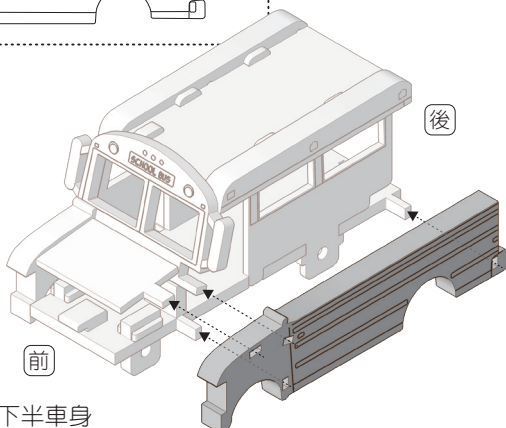

●安裝前車身固定件與座椅組固定件

●安裝內側車身與車頂。注意兩側車身不同

06

安裝右側外部下半車身
與左側外部上半車身

07

●將車門如圖示裝入底盤

08

階段完成圖

●將車門固定件如圖示裝入車門上方

09

階段完成圖

●將固定件旋轉180度，使固定件樁孔
與車身門柱嵌合(圓圈處)

10

階段完成圖

●安裝總成固定件，以同時固定車頂蓋與車門固定件

11

●安裝右側外部上半車身。請注意方孔向前

12

安裝引擎蓋與前擋

13

●安裝左側外部下半車身

14

●安裝前車身

●安裝前輪弧