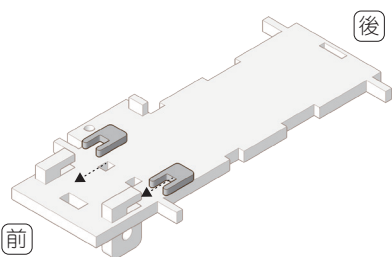

組裝說明

1. 有雕線的零件，請將雕線面朝外。
2. 當零件過鬆或不慎發生斷裂，或無須重複拆裝，請使用白膠/木工膠固定接合處。
3. 當零件過緊，請將卡榫處以細砂紙打磨修整後再安裝。
4. 為確保組裝順利，請將卡榫處平行施力，小心按壓到底至完全結合。
5. 組裝時，請務必留意說明書指示之零件方向。

pinkoi X SNOOPY™
Limited Collaboration

© 2024 Peanuts Worldwide LLC
www.Peanuts.com

Facebook

LINE官方帳號

新品預購優惠將於粉絲專頁公告
有興趣的朋友別錯過喔！

校車組裝步驟

X2 組
前後輪各一組

●兩組輪軸請先安裝單邊輪子，輪軸請勿超出輪胎面

●將前輪軸板與門擋安裝至底盤

●將固定插片插入前輪軸板

●安裝前車身固定件與座椅組固定件

●安裝內側車身與車頂。注意兩側車身不同

06

安裝右側外部下半車身
與左側外部上半車身

07

●將車門如圖示裝入底盤

08

階段完成圖

●將車門固定件如圖示裝入車門上方

09

階段完成圖

●將固定件旋轉180度，使固定件樁孔
與車身門柱嵌合(圓圈處)

10

階段完成圖

●安裝總成固定件，以同時固定車頂蓋與車門固定件

11