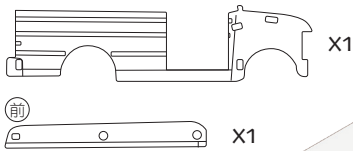

組裝說明

1. 有雕線的零件，請將雕線面朝外。
2. 當零件過鬆或不慎發生斷裂，或無須重複拆裝，請使用白膠/木工膠固定接合處。
3. 當零件過緊，請將卡榫處以細砂紙打磨修整後再安裝。
4. 為確保組裝順利，請將卡榫處平行施力，小心按壓到底至完全結合。
5. 組裝時，請務必留意說明書指示之零件方向。

pinkoi X SNOOPY™
Limited Collaboration

© 2024 Peanuts Worldwide LLC
www.Peanuts.com

Facebook

LINE官方帳號

新品預購優惠將於粉絲專頁公告
有興趣的朋友別錯過喔！

校車組裝步驟

X2 組
前後輪各一組

●兩組輪軸請先安裝單邊輪子，輪軸請勿超出輪胎面

●將前輪軸板與門擋安裝至底盤

●將固定插片插入前輪軸板

●安裝前車身固定件與座椅組固定件

●安裝內側車身與車頂。注意兩側車身不同

06

安裝右側外部下半車身
與左側外部上半車身

07

●將車門如圖示裝入底盤

08

階段完成圖

●將車門固定件如圖示裝入車門上方

09

階段完成圖

●將固定件旋轉180度，使固定件樁孔
與車身門柱嵌合(圓圈處)

10

階段完成圖

●安裝總成固定件，以同時固定車頂蓋與車門固定件

11