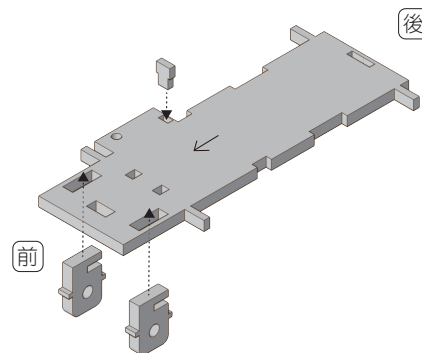

組裝說明

1. 有雕線的零件，請將雕線面朝外。
2. 當零件過鬆或不慎發生斷裂，或無須重複拆裝，請使用白膠/木工膠固定接合處。
3. 當零件過緊，請將卡榫處以細砂紙打磨修整後再安裝。
4. 為確保組裝順利，請將卡榫處平行施力，小心按壓到底至完全結合。
5. 組裝時，請務必留意說明書指示之零件方向。

pinkoi X SNOOPY™
Limited Collaboration

© 2024 Peanuts Worldwide LLC
www.Peanuts.com

Facebook

LINE官方帳號

新品預購優惠將於粉絲專頁公告
有興趣的朋友別錯過喔！

校車組裝步驟

X2 組
前後輪各一組

●兩組輪軸請先安裝單邊輪子，輪軸請勿超出輪胎面

●將前輪軸板與門擋安裝至底盤

●將固定插片插入前輪軸板

●安裝前車身固定件與座椅組固定件

●安裝內側車身與車頂。注意兩側車身不同

06

安裝右側外部下半車身
與左側外部上半車身

07

●將車門如圖示裝入底盤

08

階段完成圖

●將車門固定件如圖示裝入車門上方

09

階段完成圖

●將固定件旋轉180度，使固定件樁孔
與車身門柱嵌合(圓圈處)

10

階段完成圖

●安裝總成固定件，以同時固定車頂蓋與車門固定件

11