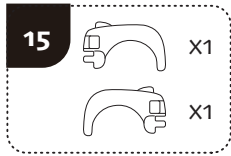

●安裝前車身固定件與座椅組固定件

●安裝內側車身與車頂。注意兩側車身不同

06

安裝右側外部下半車身
與左側外部上半車身

07

●將車門如圖示裝入底盤

08

階段完成圖

●將車門固定件如圖示裝入車門上方

09

階段完成圖

●將固定件旋轉180度，使固定件樁孔
與車身門柱嵌合(圓圈處)

10

階段完成圖

●安裝總成固定件，以同時固定車頂蓋與車門固定件

11

●安裝右側外部上半車身。請注意方孔向前

12

安裝引擎蓋與前擋

13

●安裝左側外部下半車身

14

●安裝前車身

●安裝前輪弧