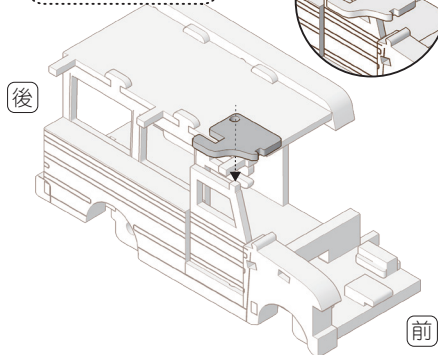

Facebook

LINE官方帳號

新品預購優惠將於粉絲專頁公告
有興趣的朋友別錯過喔！

校車組裝步驟

X2 組
前後輪各一組

●兩組輪軸請先安裝單邊輪子，輪軸請勿超出輪胎面

●將前輪軸板與門擋安裝至底盤

●將固定插片插入前輪軸板

●安裝前車身固定件與座椅組固定件

●安裝內側車身與車頂。注意兩側車身不同

06

安裝右側外部下半車身
與左側外部上半車身

07

●將車門如圖示裝入底盤

08

階段完成圖

●將車門固定件如圖示裝入車門上方

09

階段完成圖

●將固定件旋轉180度，使固定件樁孔
與車身門柱嵌合(圓圈處)

10

階段完成圖

●安裝總成固定件，以同時固定車頂蓋與車門固定件

11