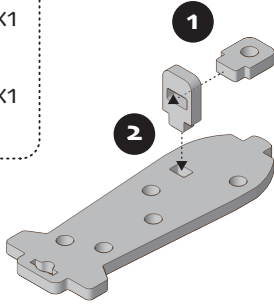

●安裝前車身固定件與座椅組固定件

●安裝內側車身與車頂。注意兩側車身不同

06

安裝右側外部下半車身
與左側外部上半車身

07

●將車門如圖示裝入底盤

08

階段完成圖

●將車門固定件如圖示裝入車門上方

09

階段完成圖

●將固定件旋轉180度，使固定件樁孔
與車身門柱嵌合(圓圈處)

10

階段完成圖

●安裝總成固定件，以同時固定車頂蓋與車門固定件

11

●安裝右側外部上半車身。請注意方孔向前

12

安裝引擎蓋與前擋

13

●安裝左側外部下半車身

14

●安裝前車身

●安裝前輪弧

●將輪軸穿過車身，並安裝另一顆輪胎，輪軸請勿超出輪胎面

●依序安裝駕駛座椅至火箭底盤

●將人物安裝至火箭上可自由選擇位置 (駕駛座僅能安裝Snoopy)

●將火箭組推入車身內部

●安裝後車門

21 校車完成圖

22

●將車擋與站牌安裝至底座